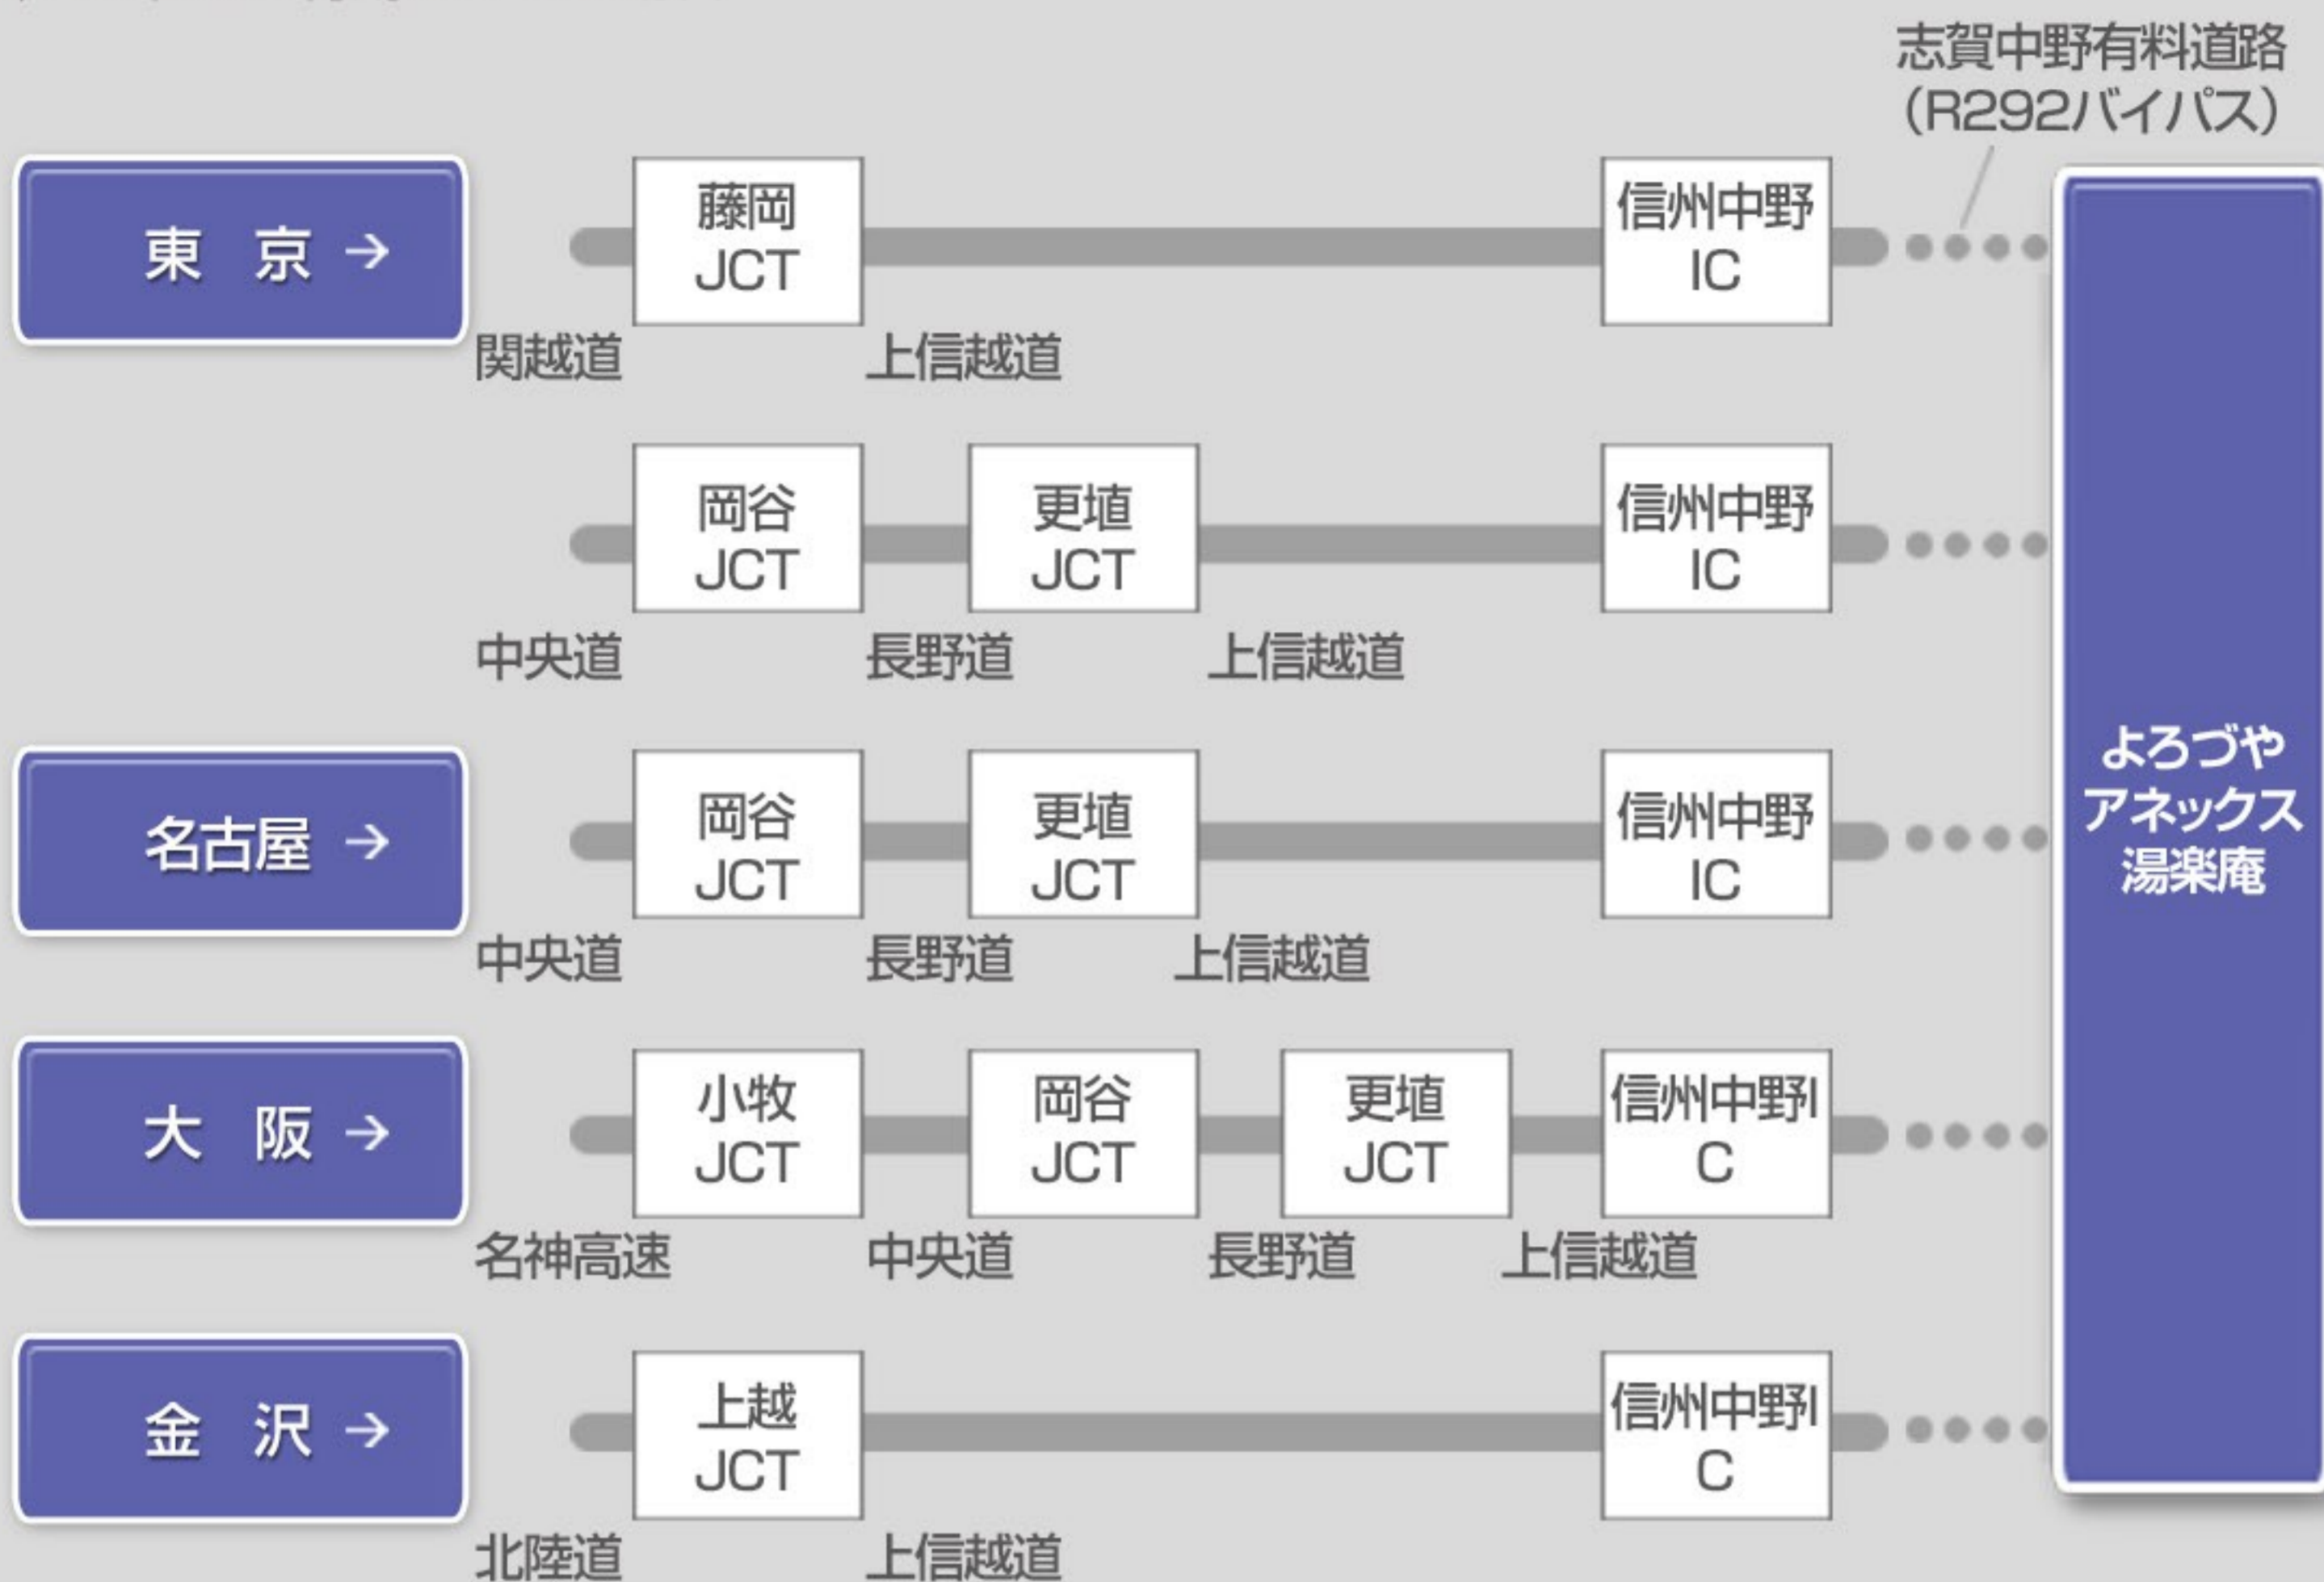

信州湯田中温泉

よろづや アネックス湯楽庵

◆ お車をご利用しかくの場合

◆ JRをご利用の場合

東京から電車で約2時間、湯田中駅より徒歩約7分。

信州湯田中温泉 よろづやアネックス湯楽庵

〒381-0401 長野県下高井郡山ノ内町湯田中温泉

TEL 0269-33-2117 FAX 0269-33-2119